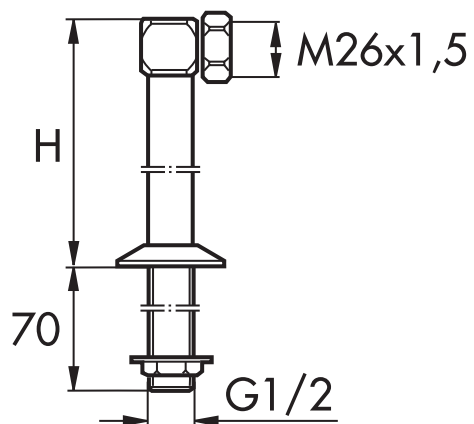

Ventilståndare med konanslutning

mora[®] ARMATUR

- Ansl. M26x1,5 - G1/2

Utförande
Krom, H= 300 mm

MA nr
62 01 50.AE

RSK nr
8584575